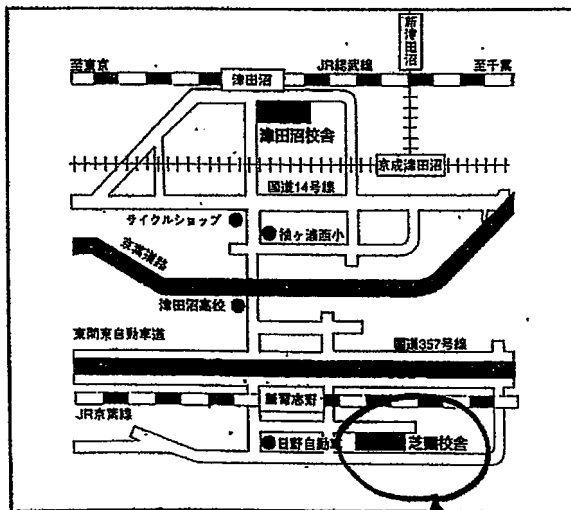

千葉工大へ、ACCESS!

■芝園校舎

JR京葉線/新習志野駅南口下車 徒歩7分

東京駅—新習志野駅(31分)

JR総武線/津田沼駅南口下車

京成バス 新習志野駅行、

または幕張本郷駅行(新習志野駅経由)

「千葉工業大学入口」下車(15分)徒歩5分