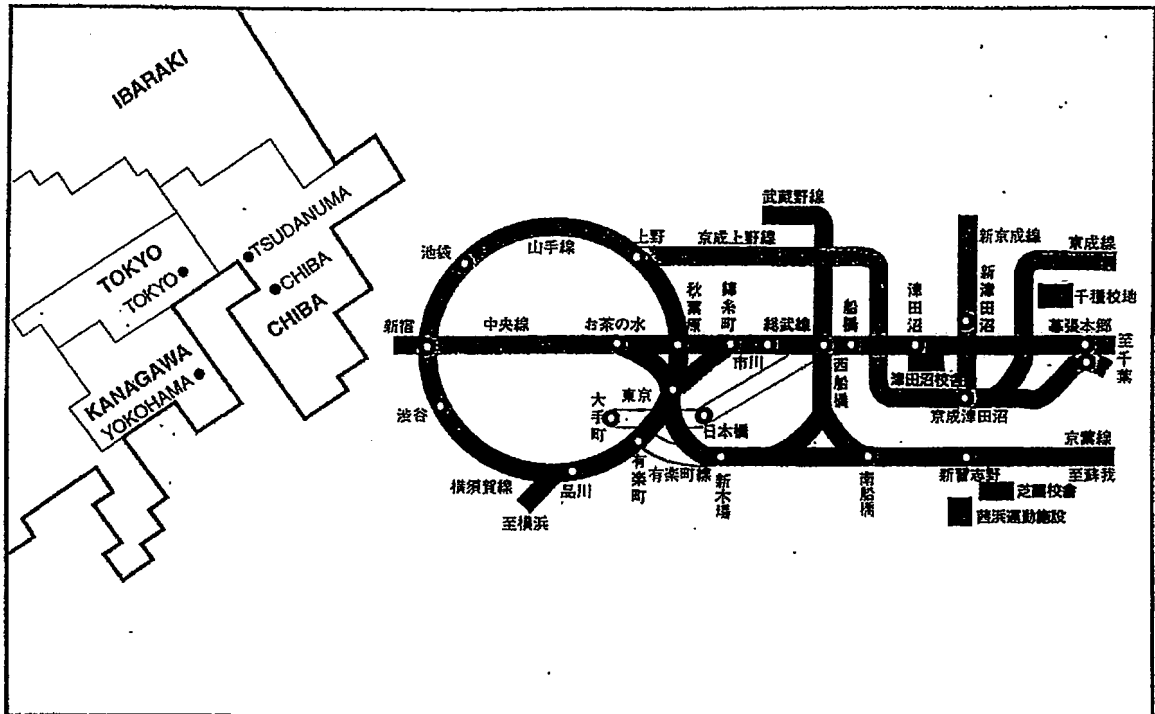

千葉工大へ、ACCESS!

■芝園校舎

JR京葉線/新習志野駅南口下車 徒歩7分

東京駅—新習志野駅(31分)

JR総武線/津田沼駅南口下車

京成バス 新習志野駅行、

または幕張本郷駅行(新習志野駅経由)

「千葉工業大学入口」下車(15分)徒歩5分